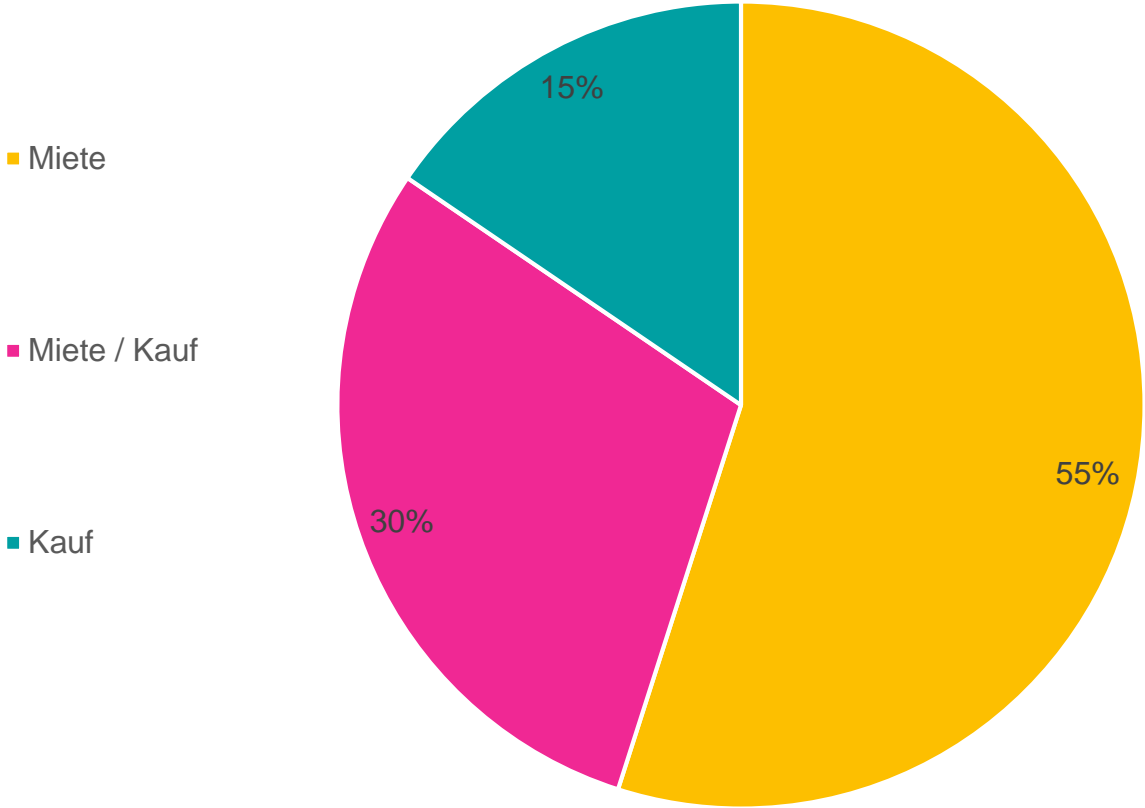

Miete / Kauf

Miete / Kauf