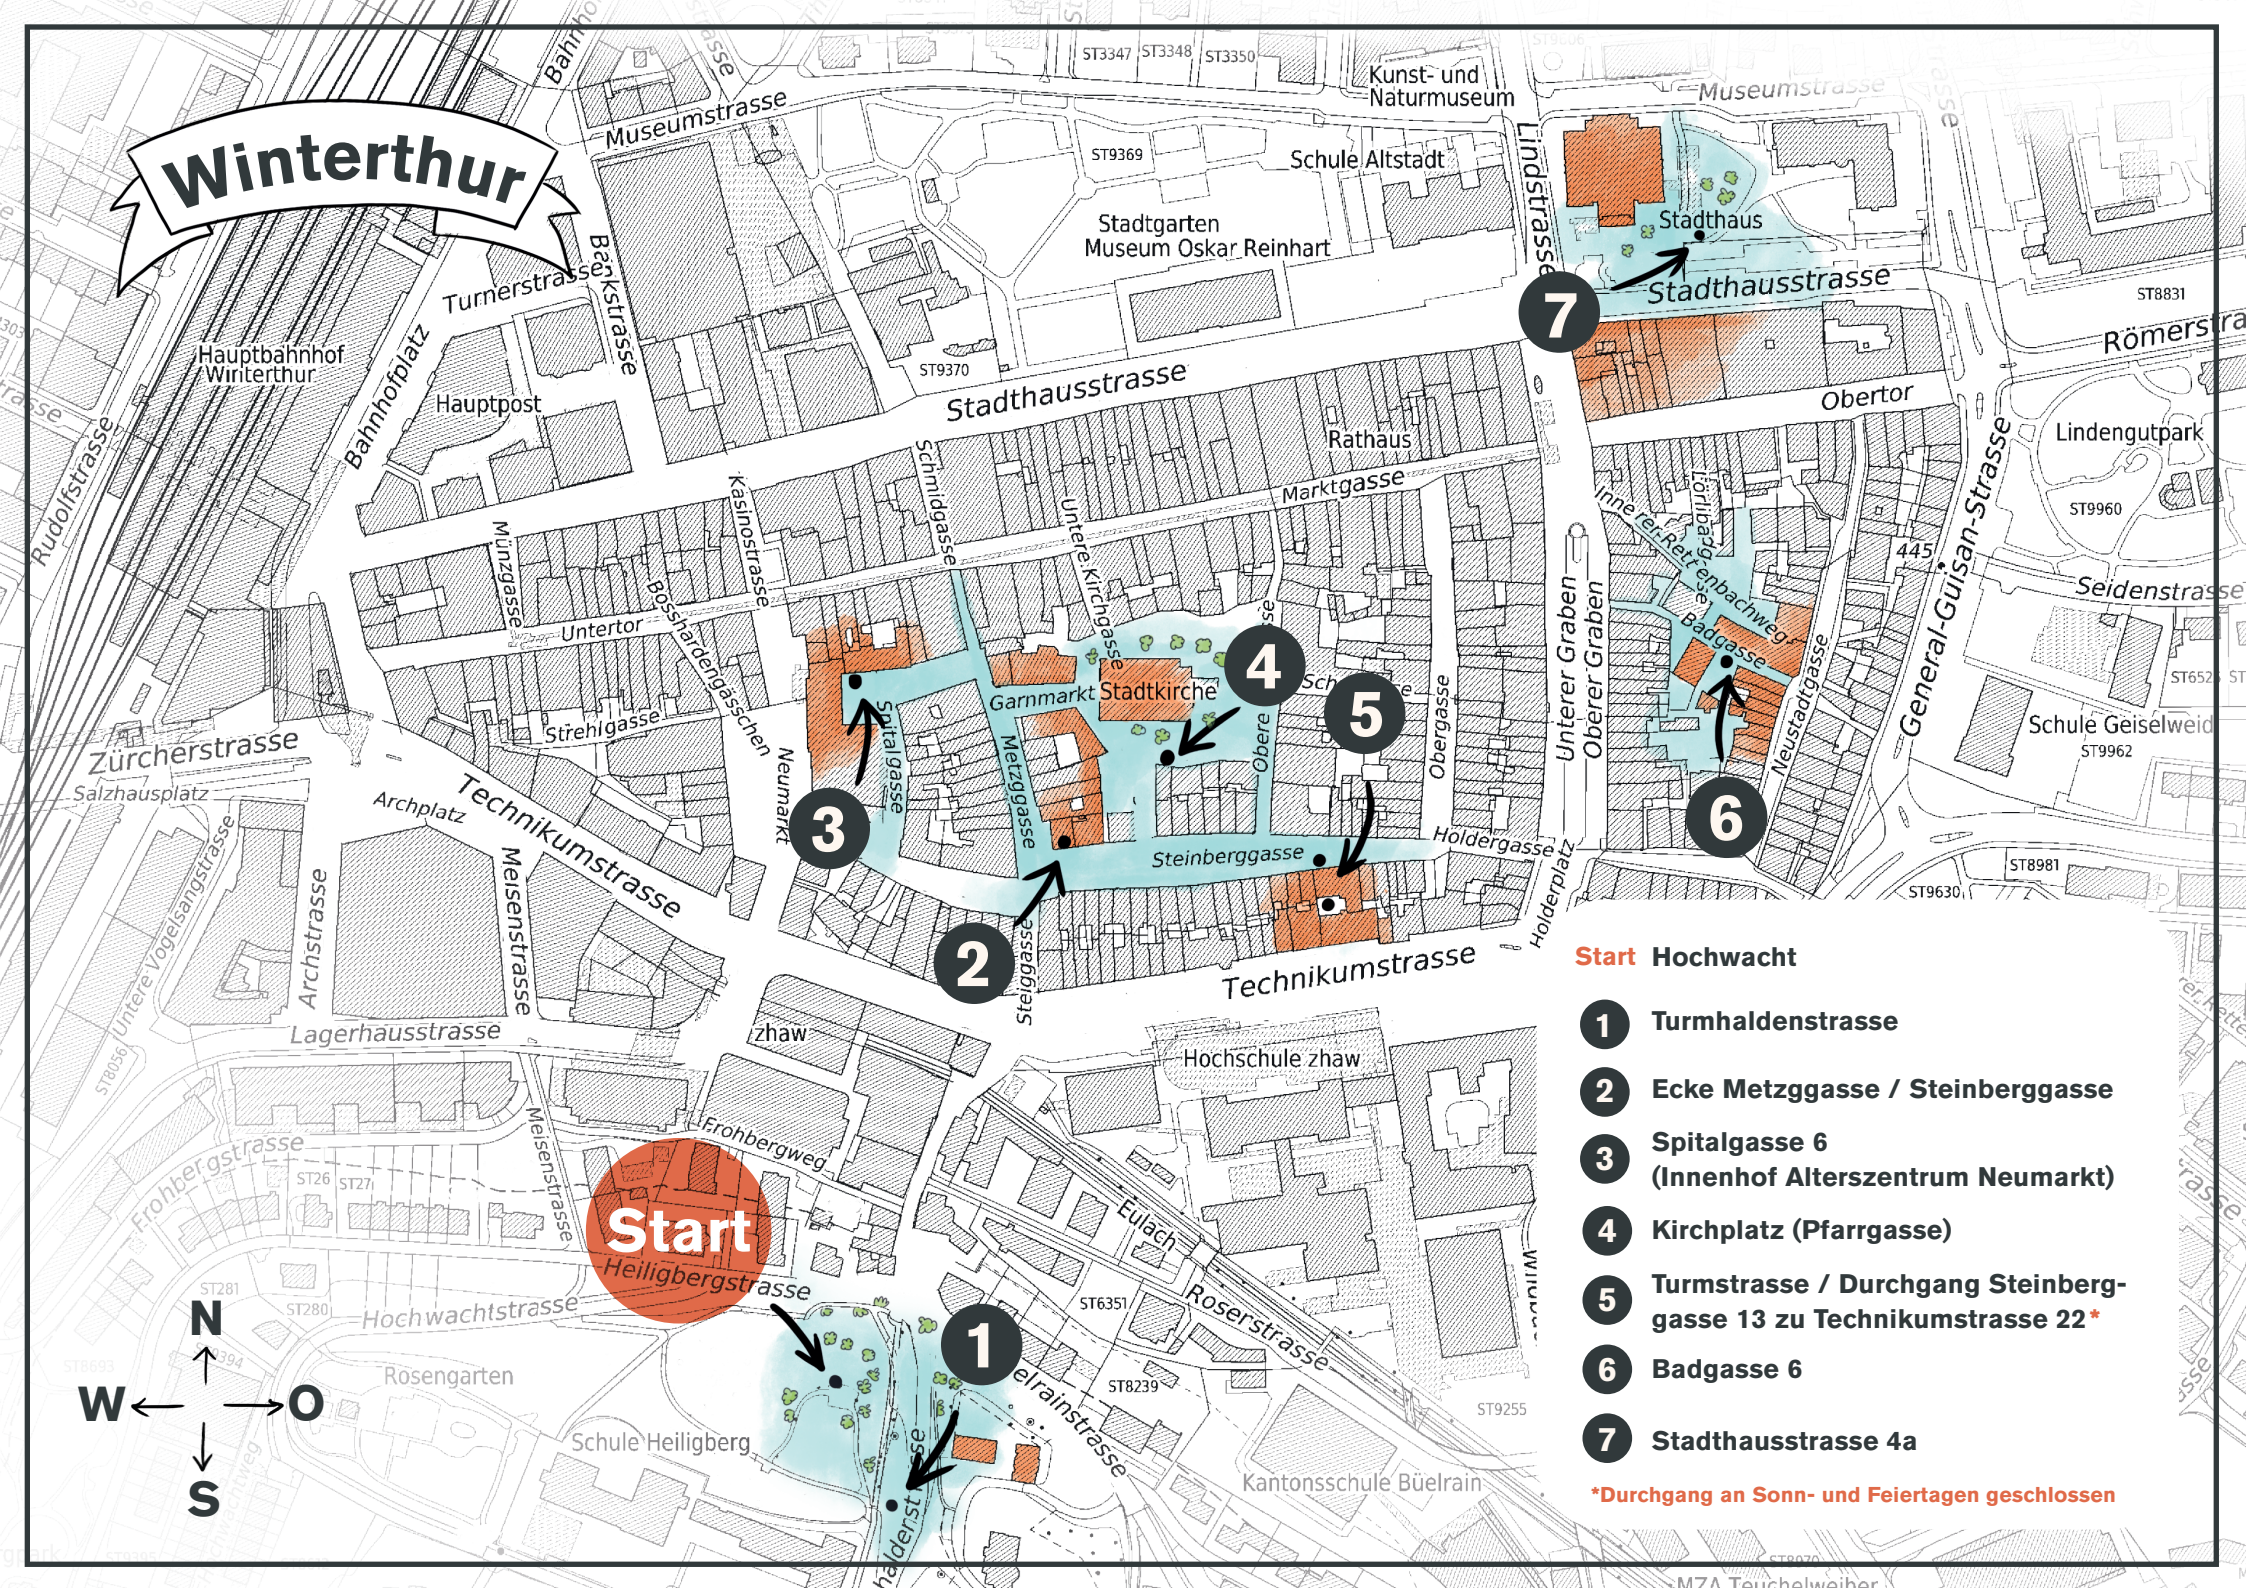

Winterthur

Start
Heiligbergstrasse

Start Hochwacht

- 1** Turmhaldenstrasse
- 2** Ecke Metzggasse / Steinberggasse
- 3** Spitalgasse 6 (Innenhof Alterszentrum Neumarkt)
- 4** Kirchplatz (Pfarrgasse)
- 5** Turmstrasse / Durchgang Steinberggasse 13 zu Technikumstrasse 22*
- 6** Badgasse 6
- 7** Stadthausstrasse 4a

*Durchgang an Sonn- und Feiertagen geschlossen